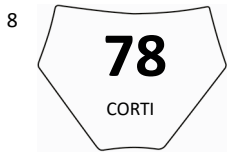

Camp. Ital. Epoca Recoaro

Gruppo 4 - Gara 1
Allineamento (14)

Esposto ore: 09:11